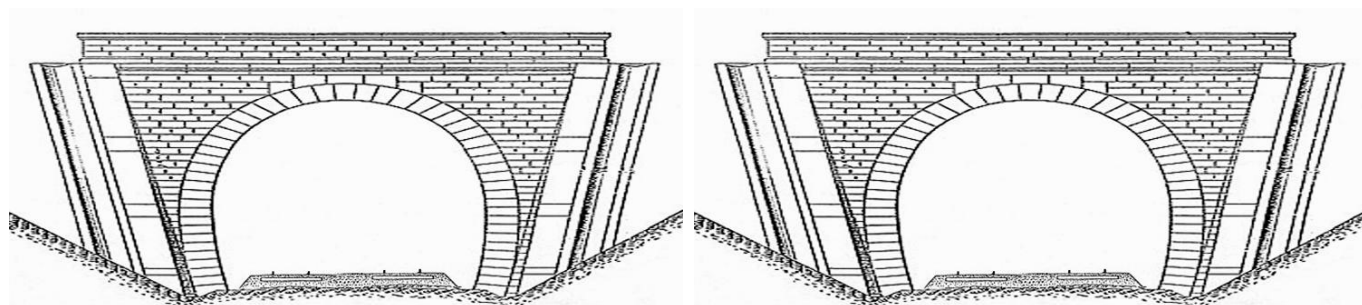

COORDONNEES : Lambert II Etendu
X : 616,239 X : 616,268
Y : 2450,770 Y : 2450,792

Altitude moyenne : 114 m

Les points noirs indiquent la galerie voisine de l'Orme du Geai LGV, n° 77322.1

DONNEES TECHNIQUES :

Nature de l'ouvrage : Saut de mouton
Longueur estimée : 36 m
Nombre de voies : 2
Usage actuel : En service (accès dangereux)
Etat général accès : Ligne en service (accès dangereux)
Etat général galerie : Bon

COMMENTAIRES :

Saut de mouton permettant aux voies de la LGV Nord de passer sous un raccordement de la LGV d'interconnexion.

ICONOGRAPHIE :**ENTREE****SORTIE**

Pas de photos actuelles disponibles pour l'instant.
Il ne tient qu'à vous...