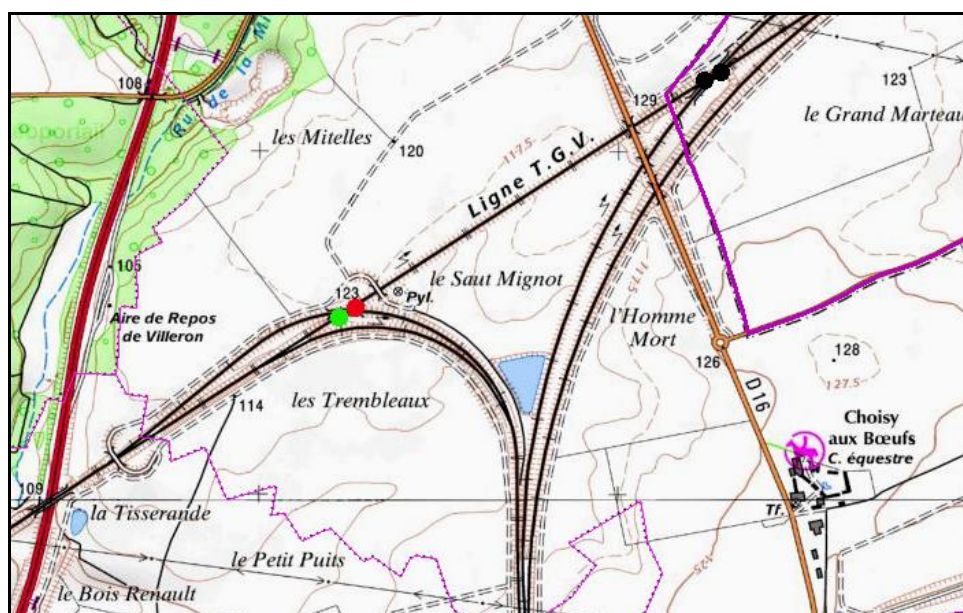

INVENTAIRE des TUNNELS FERROVIAIRES de FRANCE

itff@hotmail.fr

FICHE TUNNEL

N° INVENTAIRE : 95641.1 NOM : Galerie des Trembleaux LGV

SECTION de LIGNE : LES TREMBLEAUX LGV (95) > LES LONGUES RAIES LGV (77)

COMMUNES : Entrée : Vémars (95) Sortie : Vémars (95)

COORDONNEES : Lambert II Etendu
X : 616,239 X : 616,268
Y : 2450,770 Y : 2450,792

Altitude moyenne : 114 m

Les points noirs indiquent la galerie voisine de l'Orme du Geai LGV, n° 77322.1

DONNEES TECHNIQUES :

Nature de l'ouvrage : Saut de mouton
Longueur estimée : 36 m
Nombre de voies : 2
Usage actuel : En service (accès dangereux)
Etat général accès : Ligne en service (accès dangereux)
Etat général galerie : Bon

COMMENTAIRES :

Saut de mouton permettant aux voies de la LGV Nord de passer sous un raccordement de la LGV d'interconnexion.

ICONOGRAPHIE :**ENTREE****SORTIE**

Pas de photos actuelles disponibles pour l'instant.
Il ne tient qu'à vous...