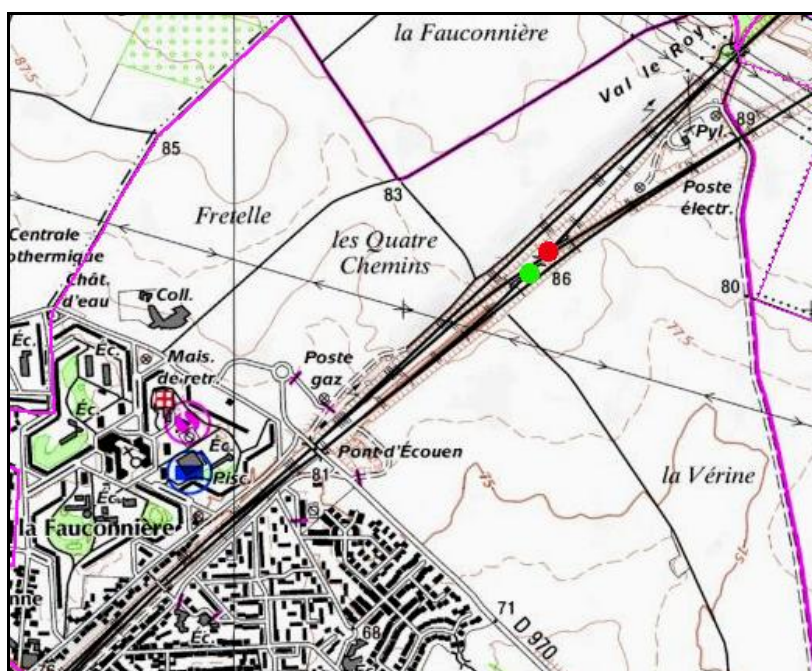

INVENTAIRE des TUNNELS FERROVIAIRES de FRANCE

itff@hotmail.fr

FICHE TUNNEL

N° INVENTAIRE : 95277.1 NOM : Galerie des Quatre Chemins

SECTION de LIGNE : LA FAUCONNIERE (95) > GOUSSAINVILLE (95)

COMMUNES : Entrée : Gonesse (95) Sortie : Gonesse (95)

COORDONNEES : Lambert II Etendu
X : 607,322 X : 607,379
Y : 2445,344 Y : 2445,416

Altitude moyenne : 79 m

DONNEES TECHNIQUES :

Nature de l'ouvrage : Saut de mouton
Longueur estimée : 91 m
Nombre de voies : 2
Usage actuel : En service (accès dangereux)
Etat général accès : Ligne en service (accès dangereux)
Etat général galerie : Bon

COMMENTAIRES :

Saut de mouton permettant aux voies de la ligne Paris > Lille de passer sous les voies de la LGV Nord.

ICONOGRAPHIE :**ENTREE****SORTIE**

L'entrée vue de l'intérieur

Vue aérienne du saut de mouton