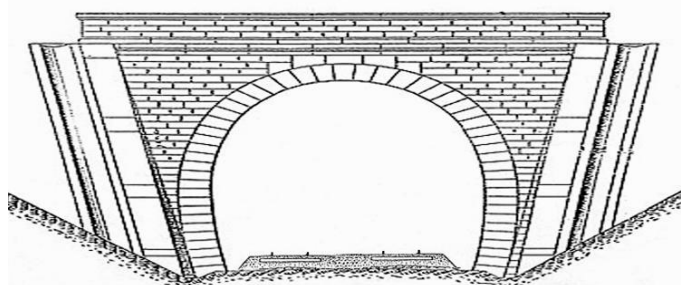

COORDONNEES : Lambert II Etendu
X : 577,915 X : 577,873
Y : 2450,214 Y : 2450,220

Altitude moyenne : 91 m

Les points jaunes indiquent la galerie voisine de Cergy le Haut, n° 95127.2

DONNEES TECHNIQUES :

Nature de l'ouvrage : Faux tunnel
Longueur estimée : 42 m
Nombre de voies : 2
Usage actuel : En service (accès dangereux)
Etat général accès : Gare souterraine
Etat général galerie : Bon

COMMENTAIRES :

Gare souterraine de Cergy Saint Christophe.

ICONOGRAPHIE :**ENTREE****SORTIE**

Une photo actuelle disponible pour l'instant.
Il ne tient qu'à vous...

Quelqu'un a pris mon derrière. Qui prendra mon visage ?