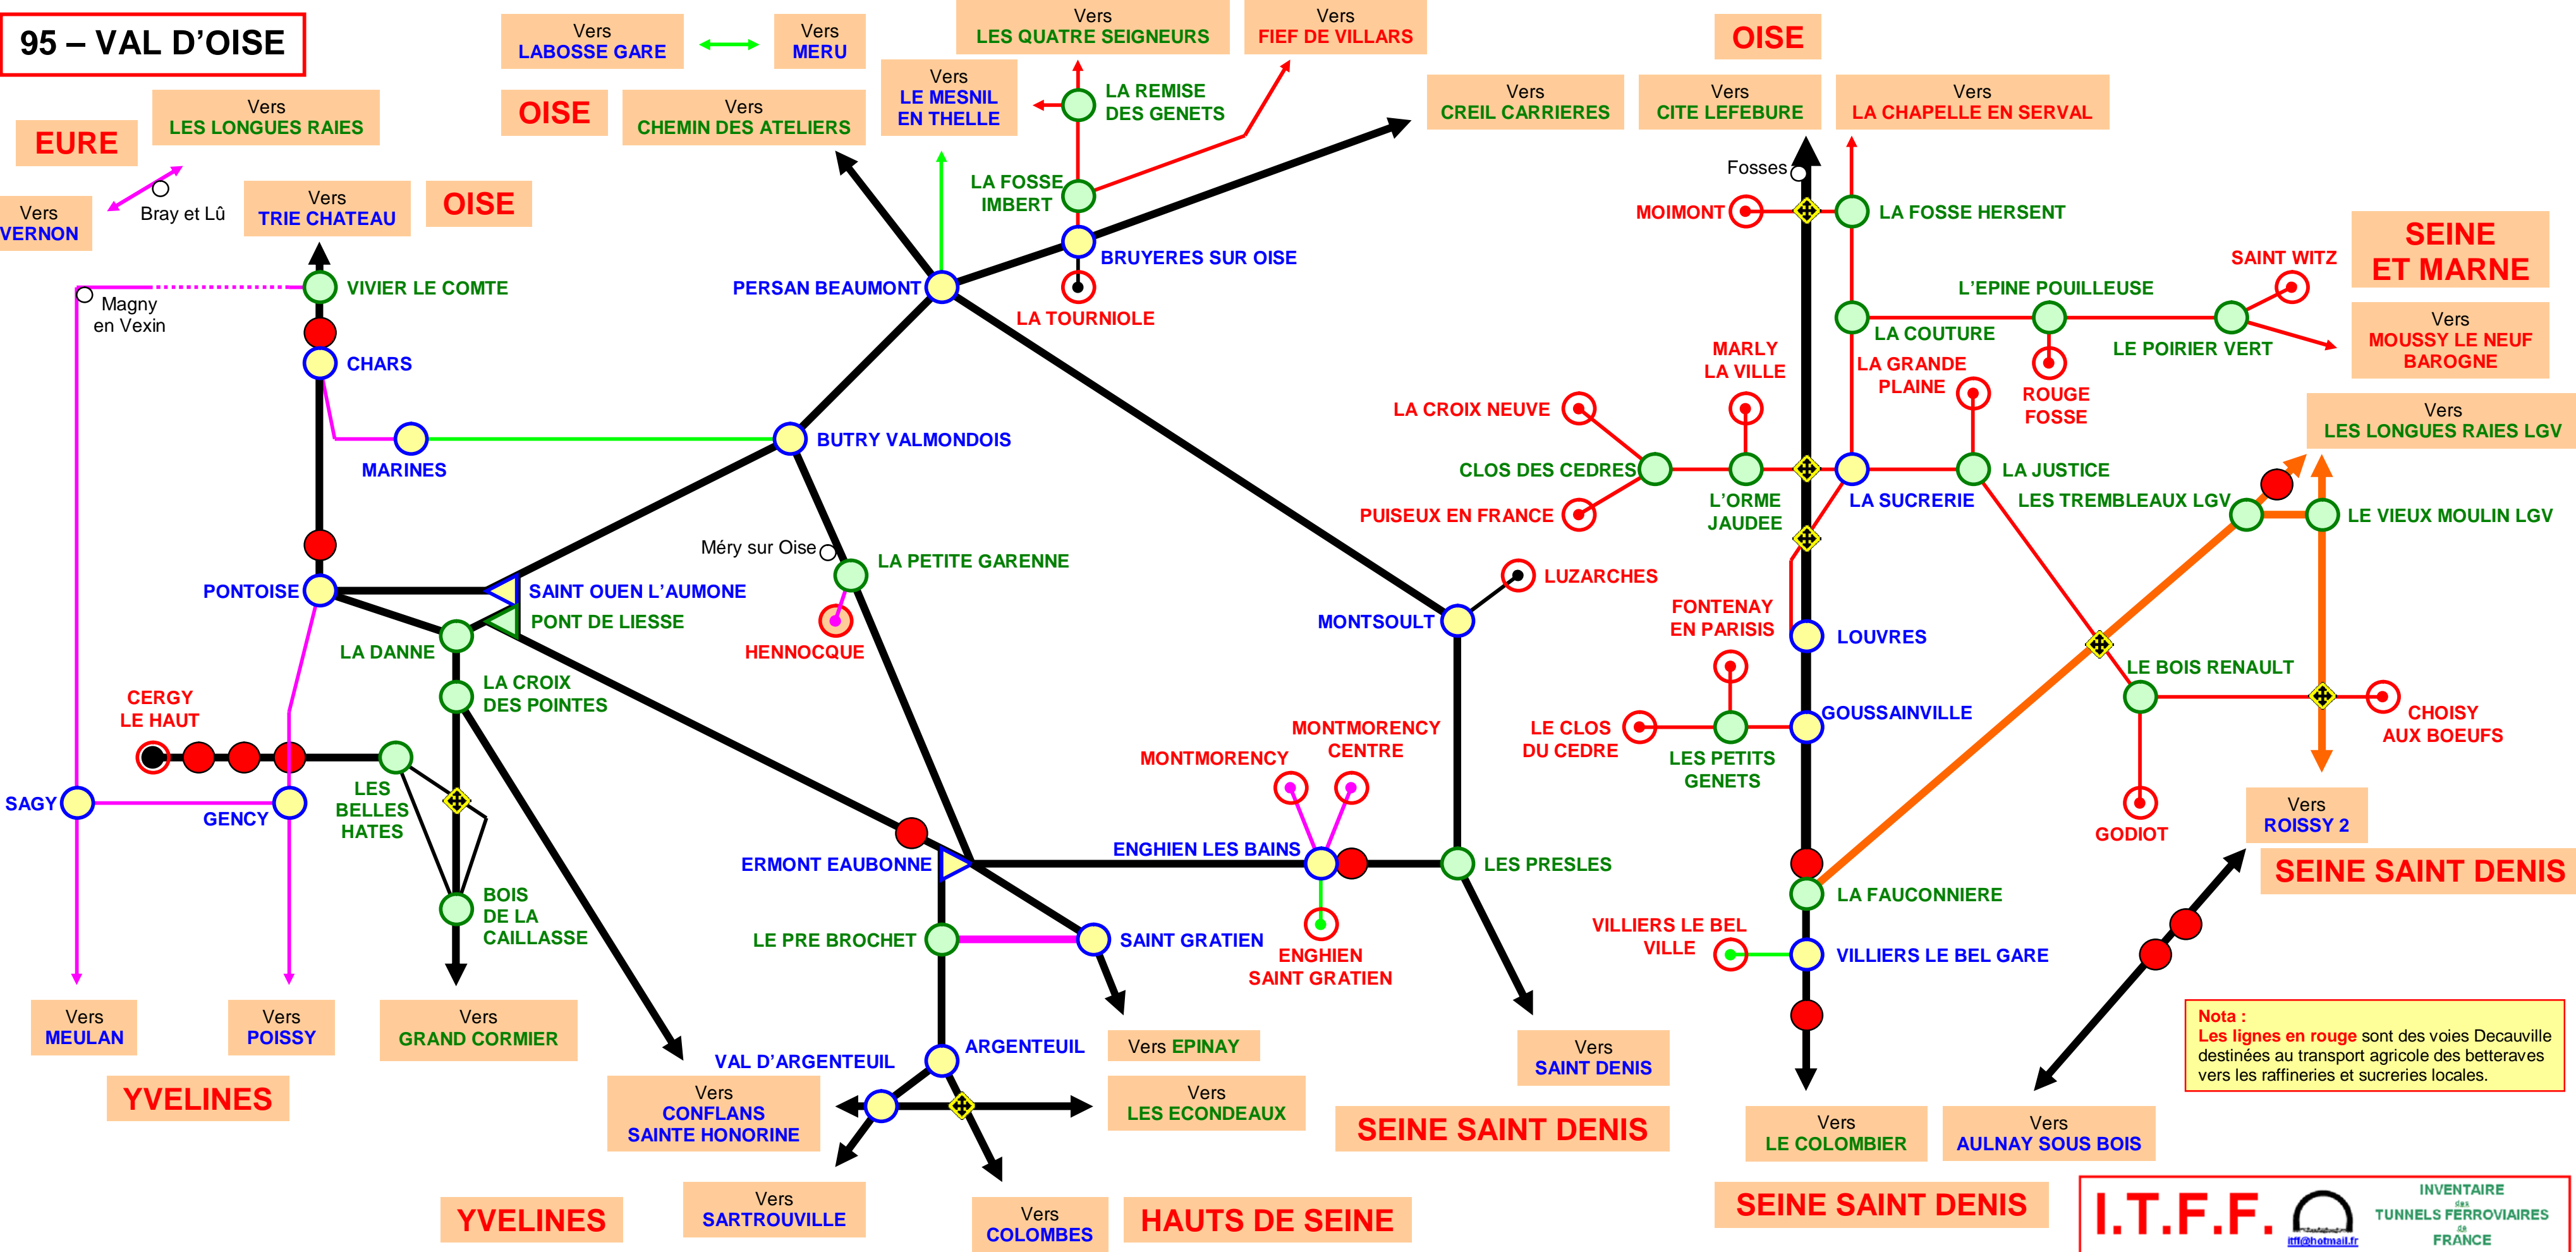

95 – VAL D'OISE

Nota :
Les lignes en rouge sont des voies Decauville destinées au transport agricole des betteraves vers les raffineries et sucreries locales.